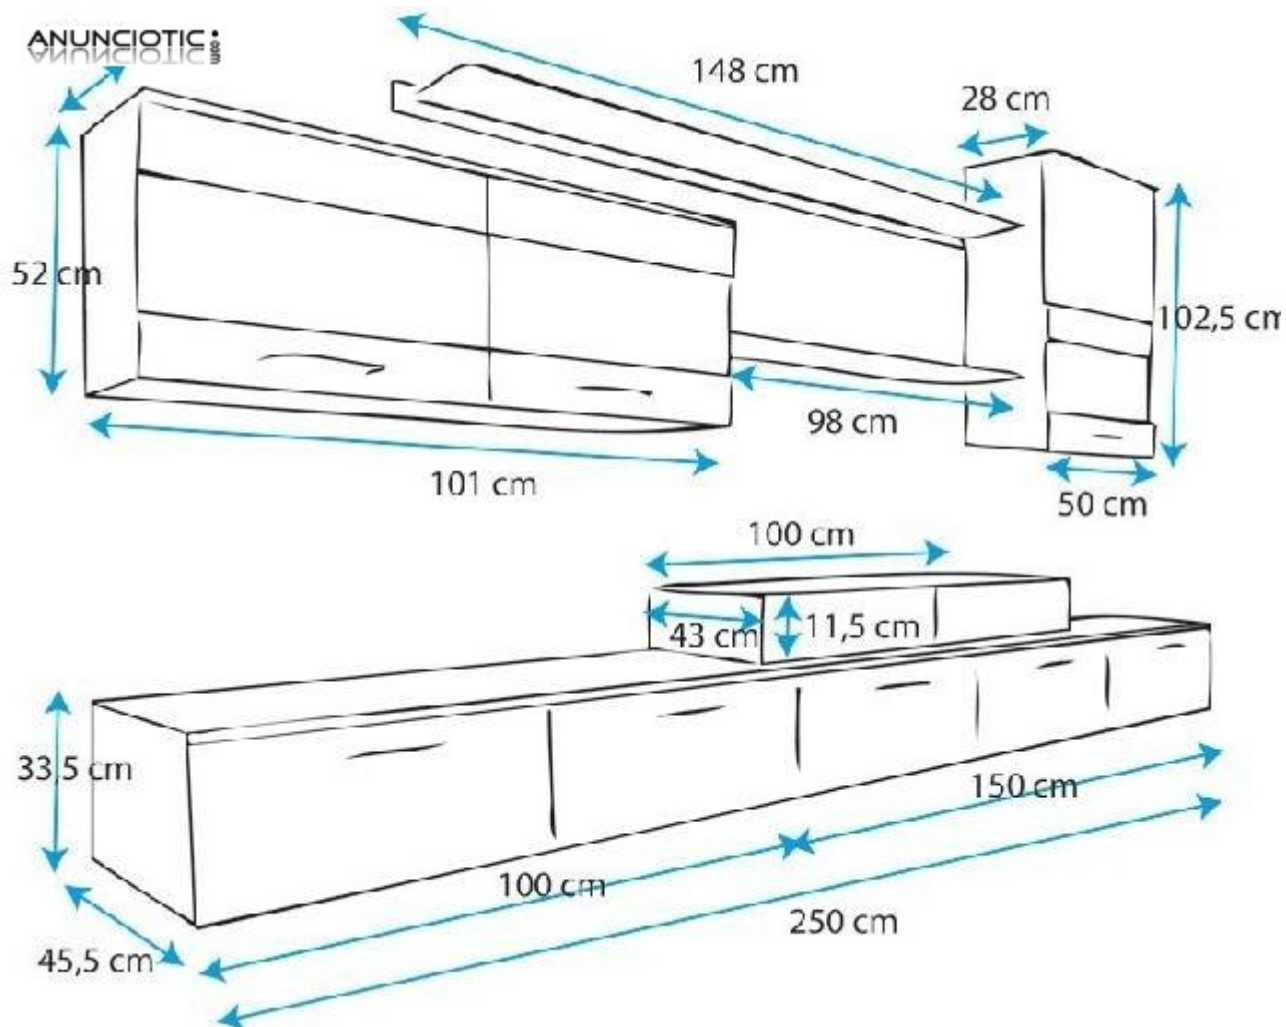

Mueble de salón Claudia blanco y negro mod. 1. Las medidas del mueble son 250 x 194 x 45,5 cm. Los frontales del mueble de salón están fabricados en MDF terminado de laca brillo de 16mm. Luces de leds incluidas. Este mueble viene desmontado en 6 cajas. Dimensiones: Ver en la imagen. Se puede: - Añadir puertas de PVC con cantos redondeados - Añadir tiradores de metal - Añadir resorte hidráulico slow-open de metal - Añadir un sistema de cierre soft-close para evitar golpes Disponemos de muchas configuraciones. Puedes encontrar mucho más en [www.mueblesbonitos.com](http://www.mueblesbonitos.com)

Puertas de  
PVC con  
cantos  
redondeados