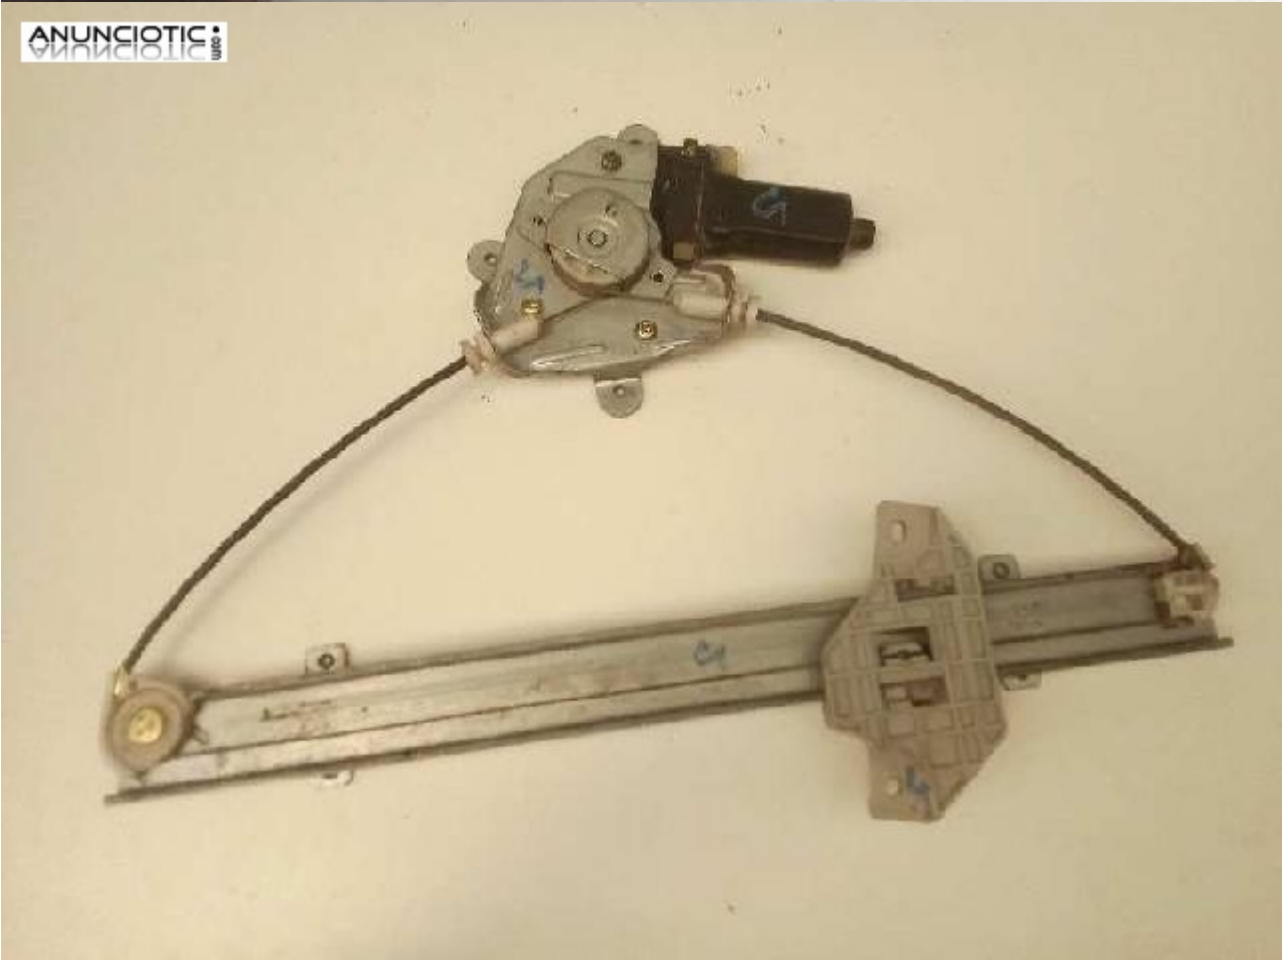

170008 elevelunas hyundai atos 1.0

Envia un email al anunciante: user-481914@AnuncioTIC.com

Messenger: Contacto :

Fecha: Mircoles, 30 Mayo de 2018

87 personas han visto este anuncio

Precio: 40

Elevelunas electrico delantero derecho HYUNDAI ATOS 1.0, Año: 1998. Referencia : 8240402010. Contacta con nosotros con el siguiente código: 170008. Contacta con nosotros a través de Whatsapp, e-mail o teléfono. -Búscanos en: Azarbe de la partición 69A, Catral (Alicante). -Horario: 08: 30 - 14: 00 y de 16: 00 - 20: 00. Ofrecemos atención rápida, personalizada y envíos a toda España. Recambios de ocasión.