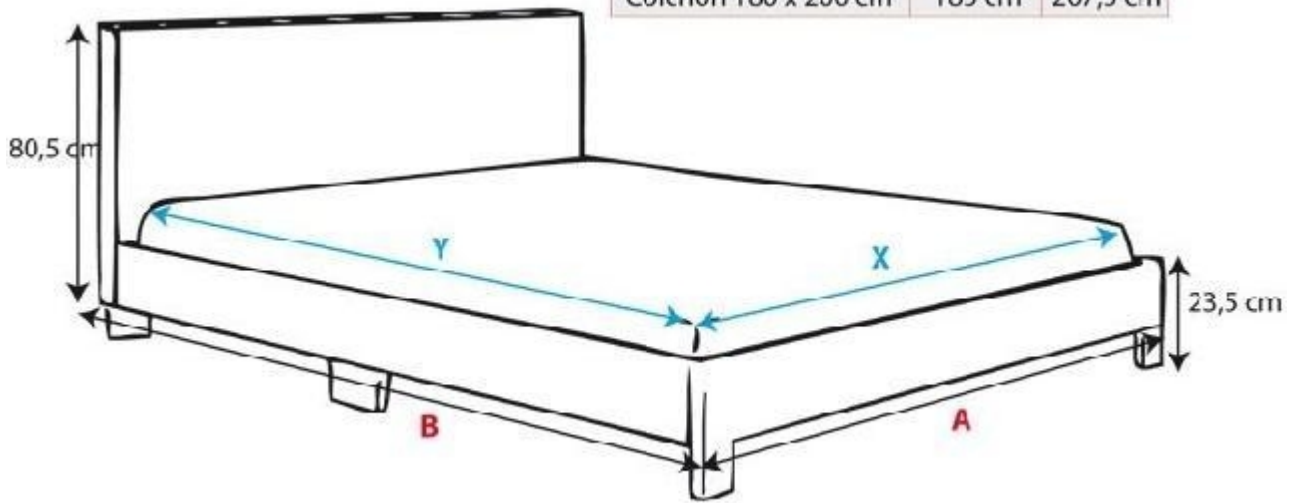

Cama de matrimonio Luna blanco

Envia un email al anunciante: user-487199@AnuncioTIC.com

Messenger: Contacto :

Fecha: Mircoles, 11 Julio de 2018

212 personas han visto este anuncio

Precio: 378

Cama de matrimonio Luna blanco (180x200cm) con colchón Pro Nature. Materiales: Estructura de madera tapizada en Polipiel PU de alta calidad. - Somier de láminas. Dimensiones: Largo: 207,5cm Ancho: 185cm Alto cabecero: 80,5cm. Incluido en el precio: Toda la estructura de la cama (el cabecero, el piecero, los dos laterales y el somier de laminas) y la tornillería. COLCHON PRO NATURE BASIC: Colchón de calidad con firmeza superior y adaptación 100% a tu cuerpo, provisto de núcleo ?SUPERIOR HIGH RESILIANCE ADVANCED? de última generación. Tejido exterior del colchón en Damasco provisto de micro células reguladoras del descanso que garantizan una correcta temperatura del colchón en todo momento y un confort total, así como también se encuentra provisto de tratamientos anti ácaros, anti olores, anti bacterias, anti mosquitos e ignífugo. - Altura +/- 18 cm. - Fabricado en España. Disponemos de muchas configuraciones. Puedes encontrar mucho más en www.mueblesbonitos.com

X x Y	A	B
Colchón 90 x 190 cm	95 cm	197,5 cm
Colchón 120 x 190 cm	125 cm	197,5 cm
Colchón 135 x 190 cm	135 cm	197,5 cm
Colchón 140 x 190 cm	145 cm	197,5 cm
Colchón 150 x 190 cm	155 cm	197,5 cm
Colchón 160 x 190 cm	165 cm	197,5 cm
Colchón 160 x 200 cm	165 cm	207,5 cm
Colchón 180 x 200 cm	185 cm	207,5 cm