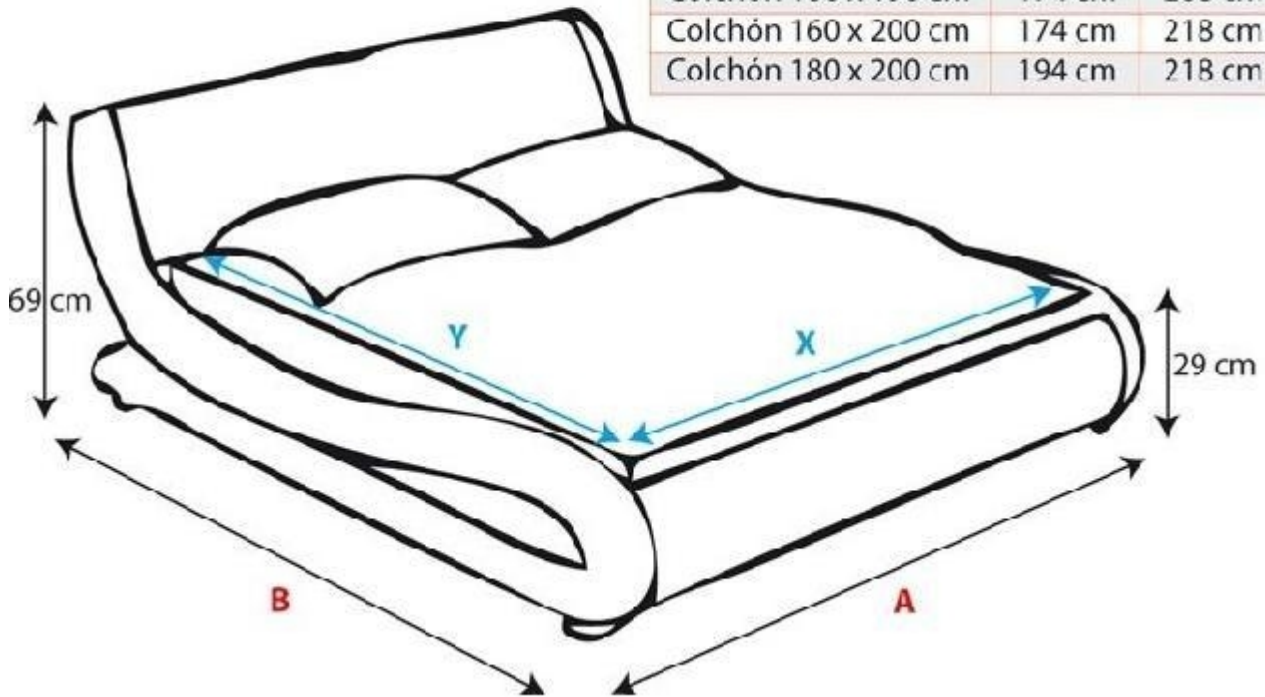

Cama Alessia negro con colchón Pro

Envia un email al anunciante: user-492666@AnuncioTIC.com

Messenger: Contacto :

Fecha: Domingo, 12 Agosto de 2018

198 personas han visto este anuncio

Precio: 394

Cama Alessia color negro (120x190cm) con colchón Pro Nature. Materiales: Estructura de madera tapizada en Polipiel PU de alta calidad. - Somier de láminas. Dimensiones: Ancho 134 x largo 208 x alto cabecero 69 x alto piecero 29 cm para colchón de 120x190cm. Importante: Las piezas del somier se encuentran dentro del cabecero. Para acceder a ellas despegar el velcro. Incluido en el precio: Toda la estructura de la cama (el cabecero, el piecero, los dos laterales y el somier de laminas) y la tornillería. COLCHON PRO NATURE BASIC: Colchón de calidad con firmeza superior y adaptación 100% a tu cuerpo, provisto de núcleo SUPERIOR HIGH RESILIANCE ADVANCED de última generación. Tejido exterior del colchón en Damasco provisto de micro células reguladoras del descanso que garantizan una correcta temperatura del colchón en todo momento y un confort total, así como también se encuentra provisto de tratamientos anti ácaros, anti olores, anti bacterias, anti mosquitos e ignífugo. - Altura +/- 18 cm. Disponemos de más modelos y tamaños en www.mueblesbonitos.com

X x Y	A	B
Colchón 90 x 190 cm	104 cm	208 cm
Colchón 120 x 190 cm	134 cm	208 cm
Colchón 135 x 190 cm	149 cm	208 cm
Colchón 140 x 190 cm	154 cm	208 cm
Colchón 150 x 190 cm	164 cm	208 cm
Colchón 160 x 190 cm	174 cm	208 cm
Colchón 160 x 200 cm	174 cm	218 cm
Colchón 180 x 200 cm	194 cm	218 cm