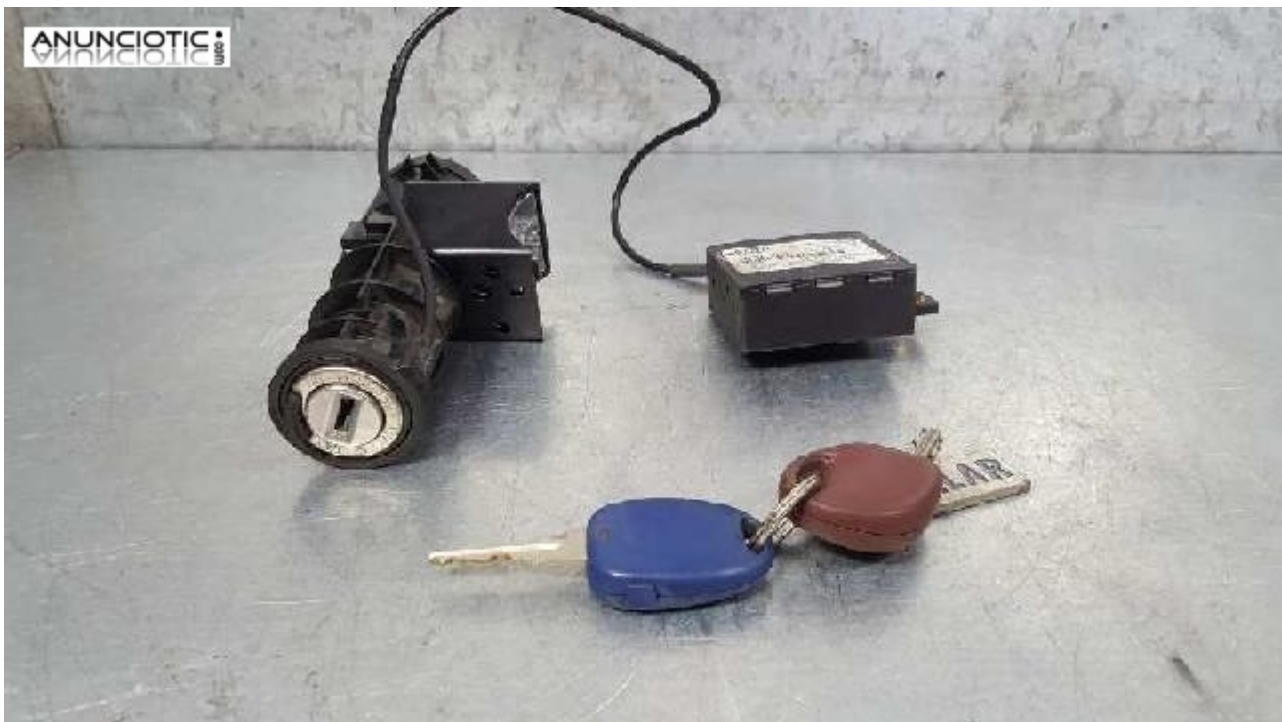

## 243184 conmutador fiat marea berlina jtd

**Envía un email al anunciante:** user-493047@AnuncioTIC.com

**Messenger:** Contacto :

**Fecha:** Mircoles, 15 Agosto de 2018

76 personas han visto este anuncio

**Precio:** 20

Conmutador de arranque FIAT MAREA berlina jtd 105 elx, Año: 1999, Observaciones: con immobilizador con immobilizador, 2 conectores, 7 y 8 pines. Por favor, facilítanos el código interno: 243184. Atención rápida, envíos a toda España. Llámanos y te informaremos de nuestro stock. Ponte en contacto a través de Whatsapp, e-mail o teléfono. ?Estamos en: Camino de la Estación n 15, Catral (Alicante). -Horario: 08: 30 - 14: 00 y de 16: 00 - 20: 00.