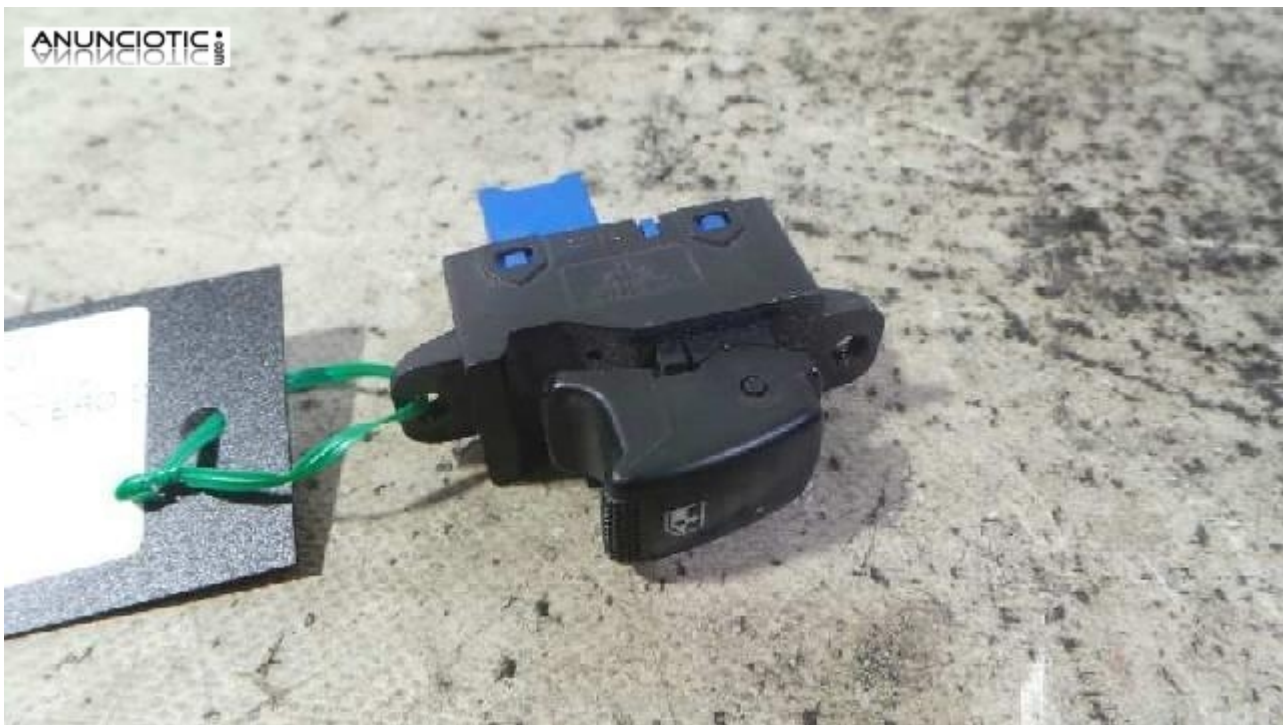

968401 mando kia picanto 1.1 active

Envia un email al anunciante: user-496120@AnuncioTIC.com

Messenger: Contacto :

Fecha: Viernes, 31 Agosto de 2018

87 personas han visto este anuncio

Precio: 10

Mando elevallunas delantero derecho KIA PICANTO 1.1 Active, Año: 2007, Observaciones: clavija 7 pines. Pregunta por este código interno: 968401. Disponemos de instalaciones perfectamente equipadas y preparadas para realizar nuestra labor con eficiencia. Cumplimos con la normativa vigente. Para cualquier consulta a cerca de pedidos, bajas o piezas, no dude llamarnos. Atendemos vía whatsapp sus pedidos y solicitudes.