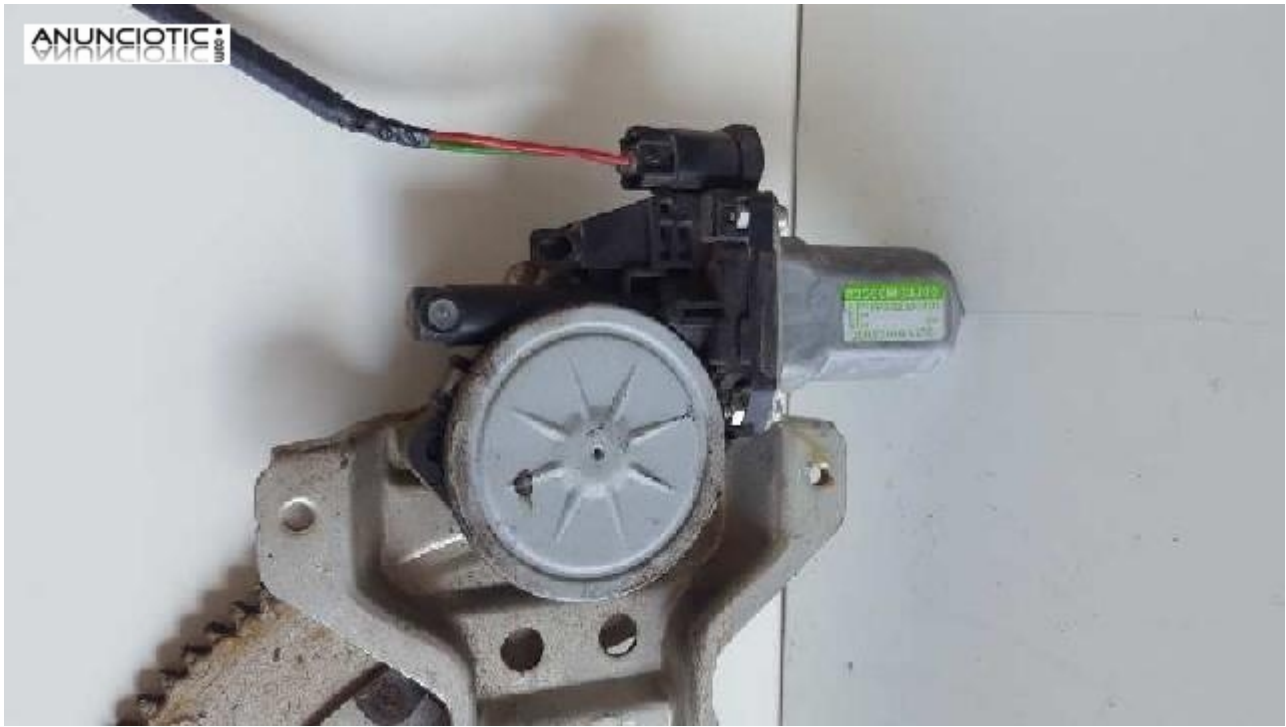

124430 elevelunas nissan pixo acenta

Envía un email al anunciante: user-498026@AnuncioTIC.com

Messenger: Contacto :

Fecha: Martes, 11 Septiembre de 2018

92 personas han visto este anuncio

Precio: 80

Elevelunas electrico delantero derecho NISSAN PIXO Acenta, Año: 2009 500000867 0074131.
Código interno para información: 124430. Localízanos a través de Whatsapp, e-mail o teléfono.
-Estamos en: Camino de la Estación n 15, Catral (Alicante). -Horario: 08: 30 - 14: 00 y de 16: 00 - 20: 00. Tu desguace de confianza, envíos a toda España. Todo tipo de recambios de ocasión.