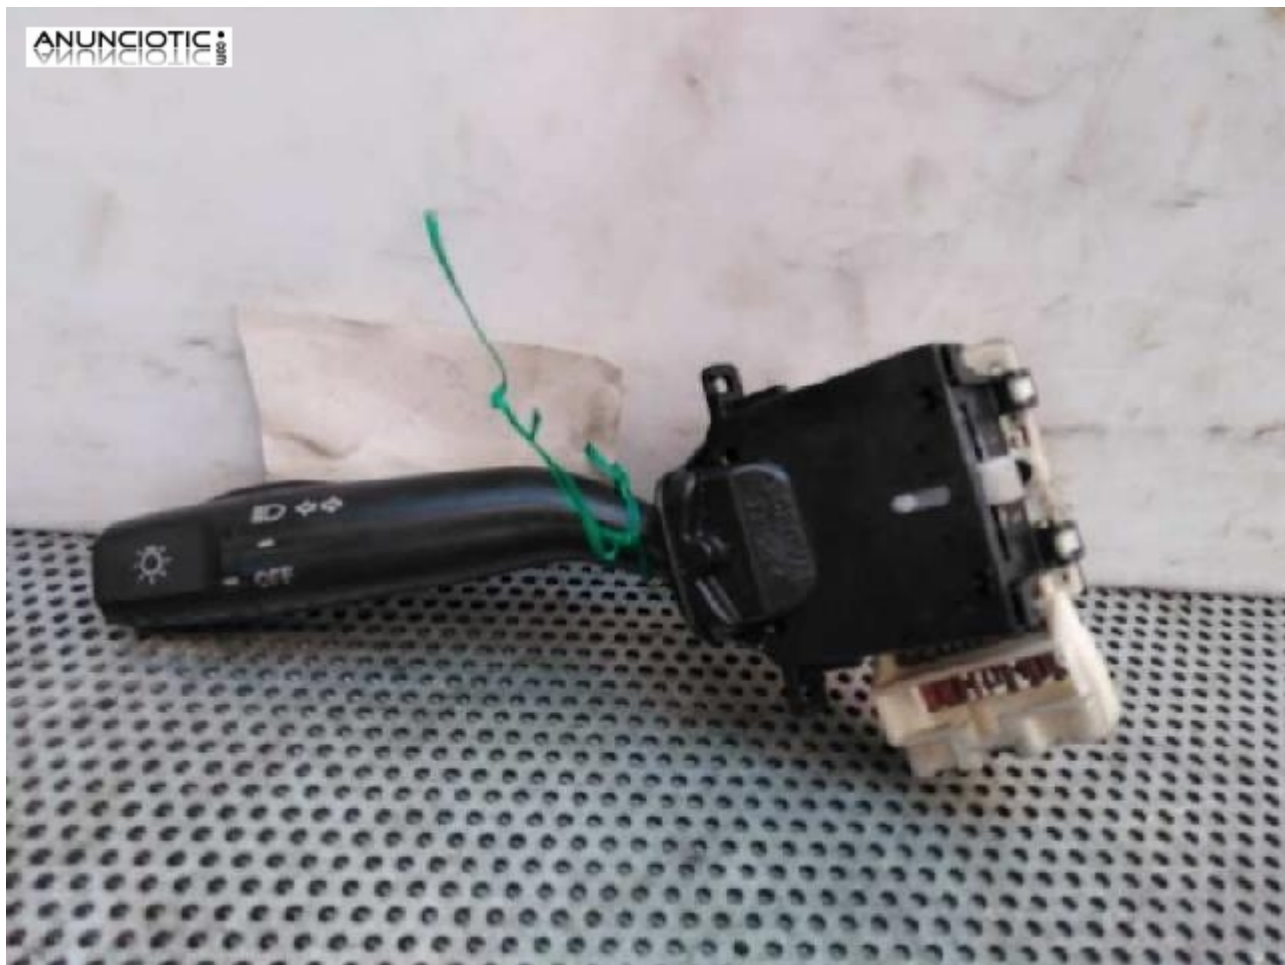

540158 mando toyota celica

Envia un email al anunciante: user-502363@AnuncioTIC.com

Messenger: Contacto :

Fecha: Mircoles, 03 Octubre de 2018

106 personas han visto este anuncio

Precio: 36

Mando luces TOYOTA CELICA , Año: 1996, Observaciones: 1 conexion de 16 pins. Contacta con nosotros con el siguiente código: 540158. Llama ahora y pide tu pieza. También atendemos por whatsapp. Enviamos a toda España. Consulta nuestra web, disponemos de un amplio catálogo de piezas. Desguace Europa 2000 centro autorizado de descontaminación de vehículos al final de su vida útil de la Comunidad Valenciana.