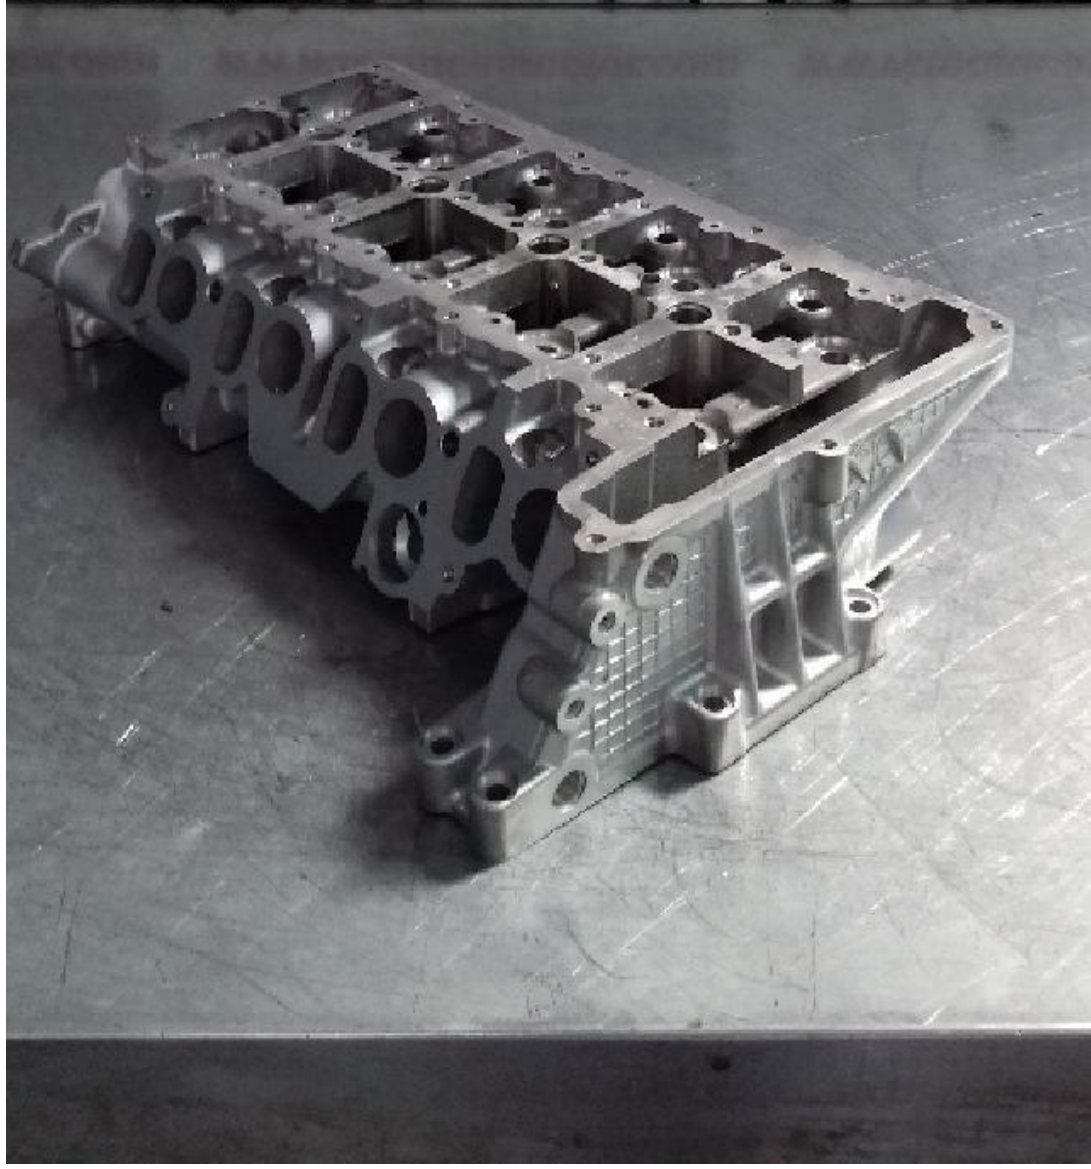

ANUNCIOTIC
DEL MOTOR
MOTORES & RECAMBIOS
casmotor.com

DEL MOTOR
MOTORES & REC
www.tecnicasmotor.com

CAS
TOR
CAMBIOS
r.com

TÉCNICAS
DEL MOTOR
MOTORES & RECAMBIOS
www.tecnicasmotor.com

TE
DE
MOT
www.tecnic

CAS
TOR
CAMBIOS
or.com

TÉCNICAS
DEL MOTOR
MOTORES & RECAMBIOS
www.tecnicasmotor.com

TÉ
DE
MOTC
www.tecnica