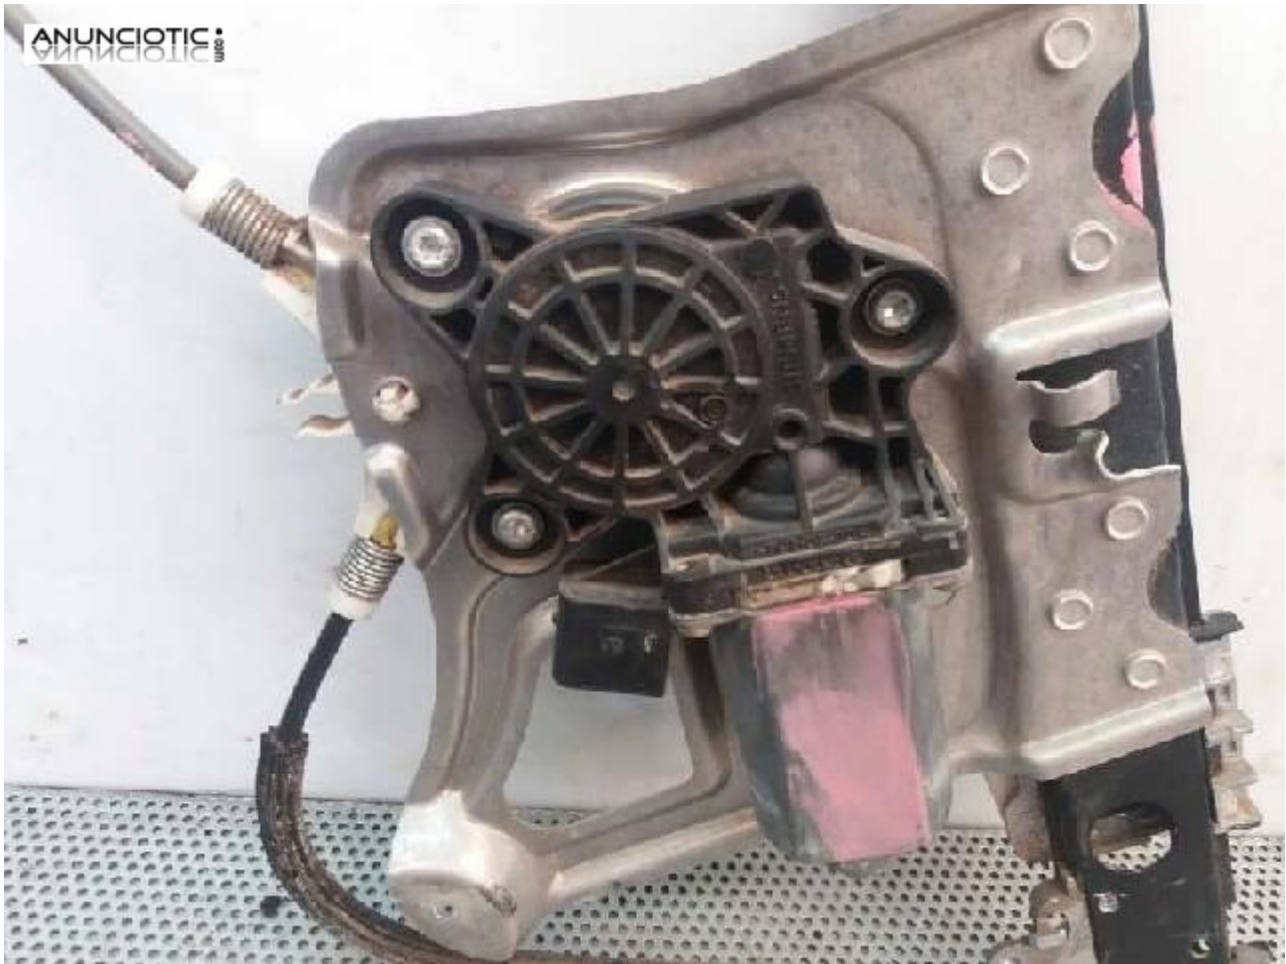

ANUNCIOTIC
USC