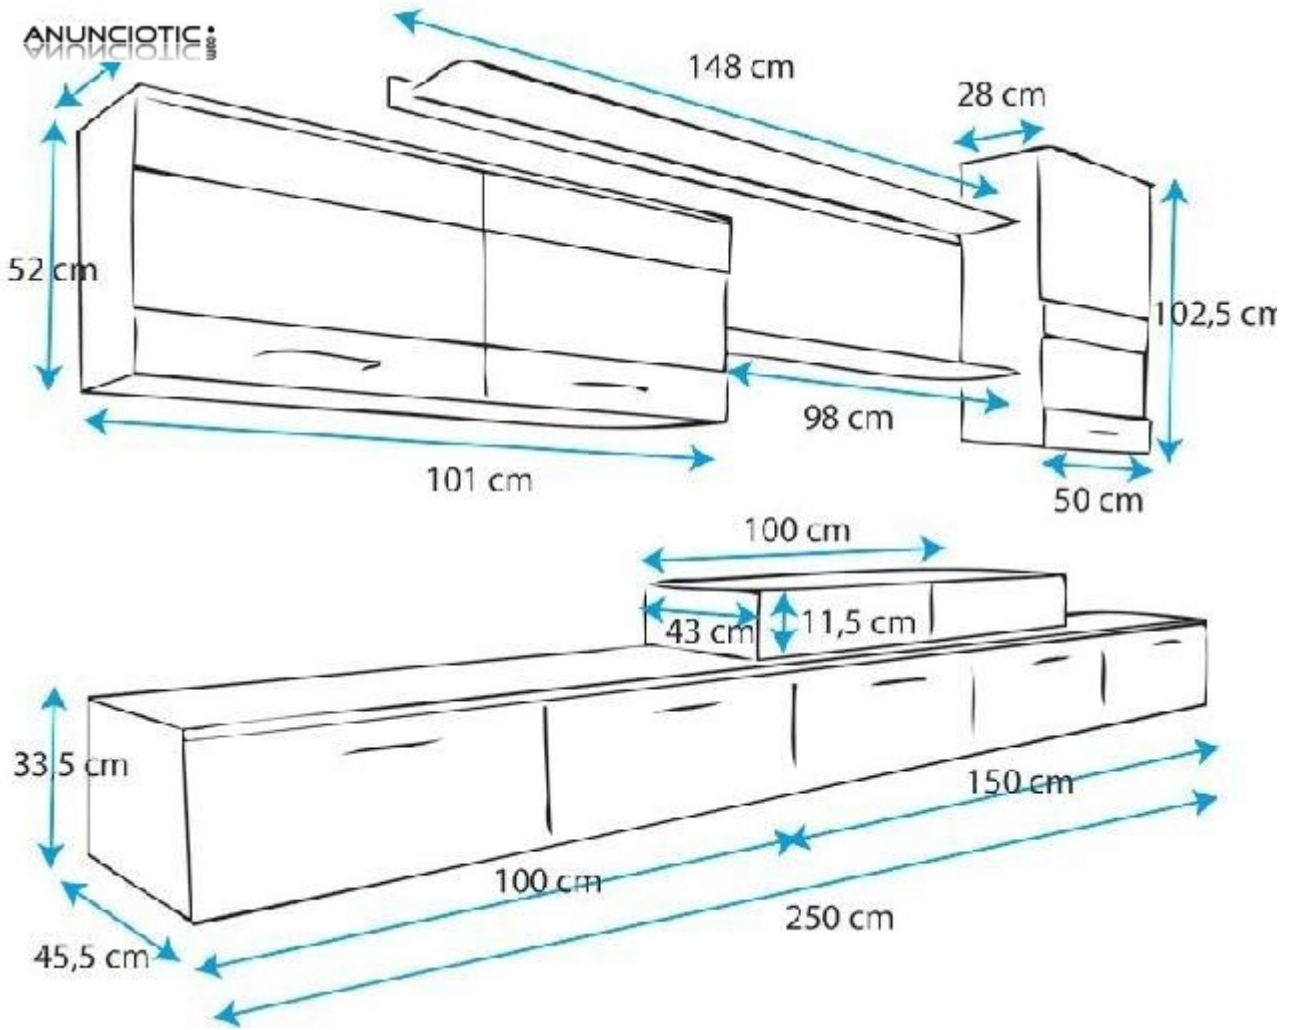

ANUNCIOTIC: