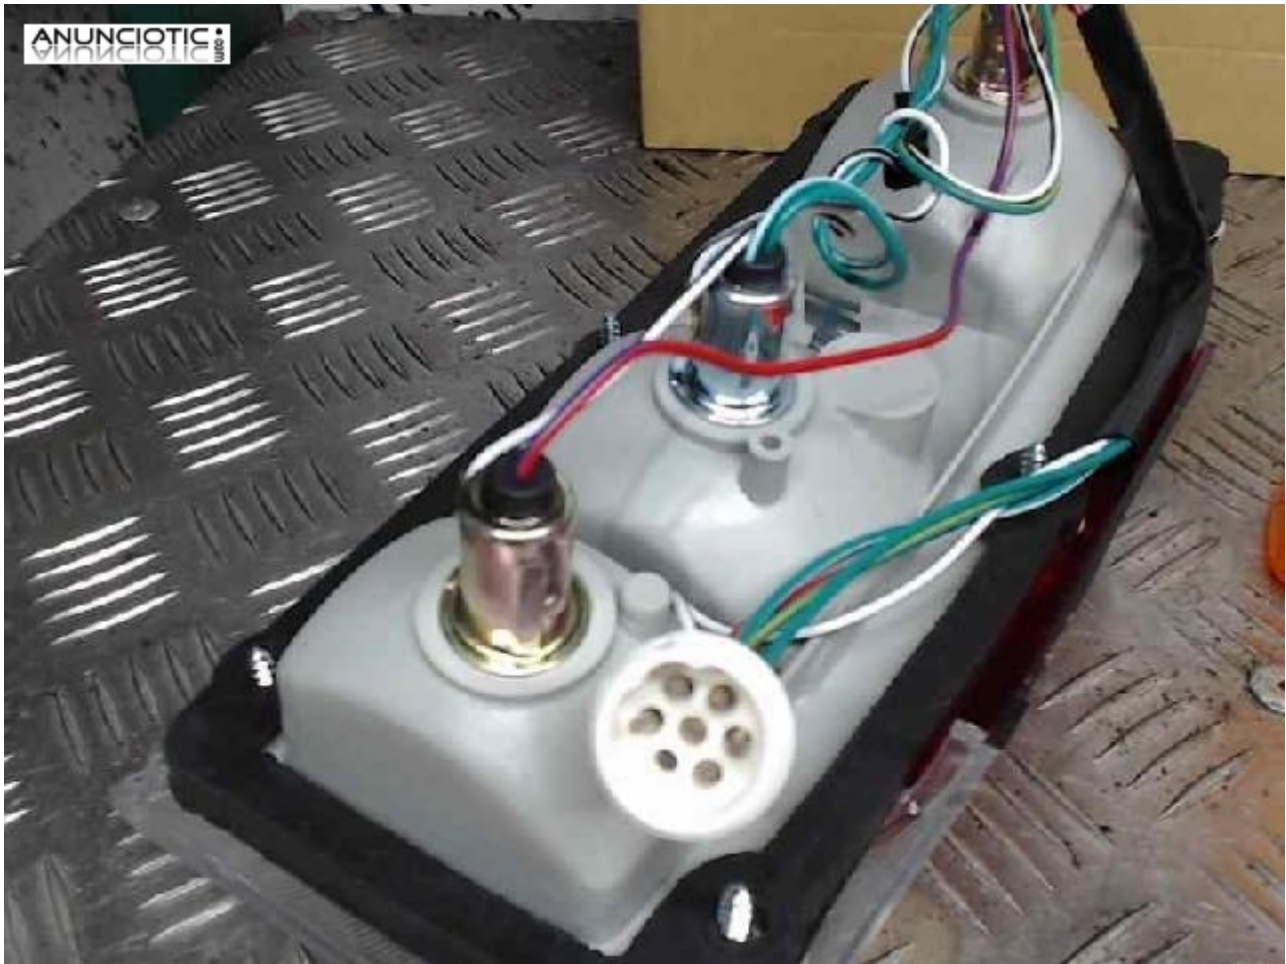

153641 piloto nissan patrol familiar

Envia un email al anunciante: user-505424@AnuncioTIC.com

Messenger: Contacto :

Fecha: Martes, 23 Octubre de 2018

178 personas han visto este anuncio

Precio: 61

Piloto trasero izquierdo Nissan patrol familiar PORTALAMPARAS INCLUIDO PIEZA NUEVA SIN USAR. Referencia : 3 COLORES, Observaciones: Patrol 260 a428 rd28 sd33 md27 de tulipas nissan patrol carrocería 260 160 de tulipas. Código interno para información: 153641. Material revisado y garantía de 3 meses posibilidad de envío a contra reembolso para cualquier parte de España en 24h interesados llamen o dejen mail. En Recuperaciones Paco tenemos lo que necesitas, amplio stock de recambios de segunda mano. Llámanos y te ayudaremos a encontrar cualquier pieza que necesites.