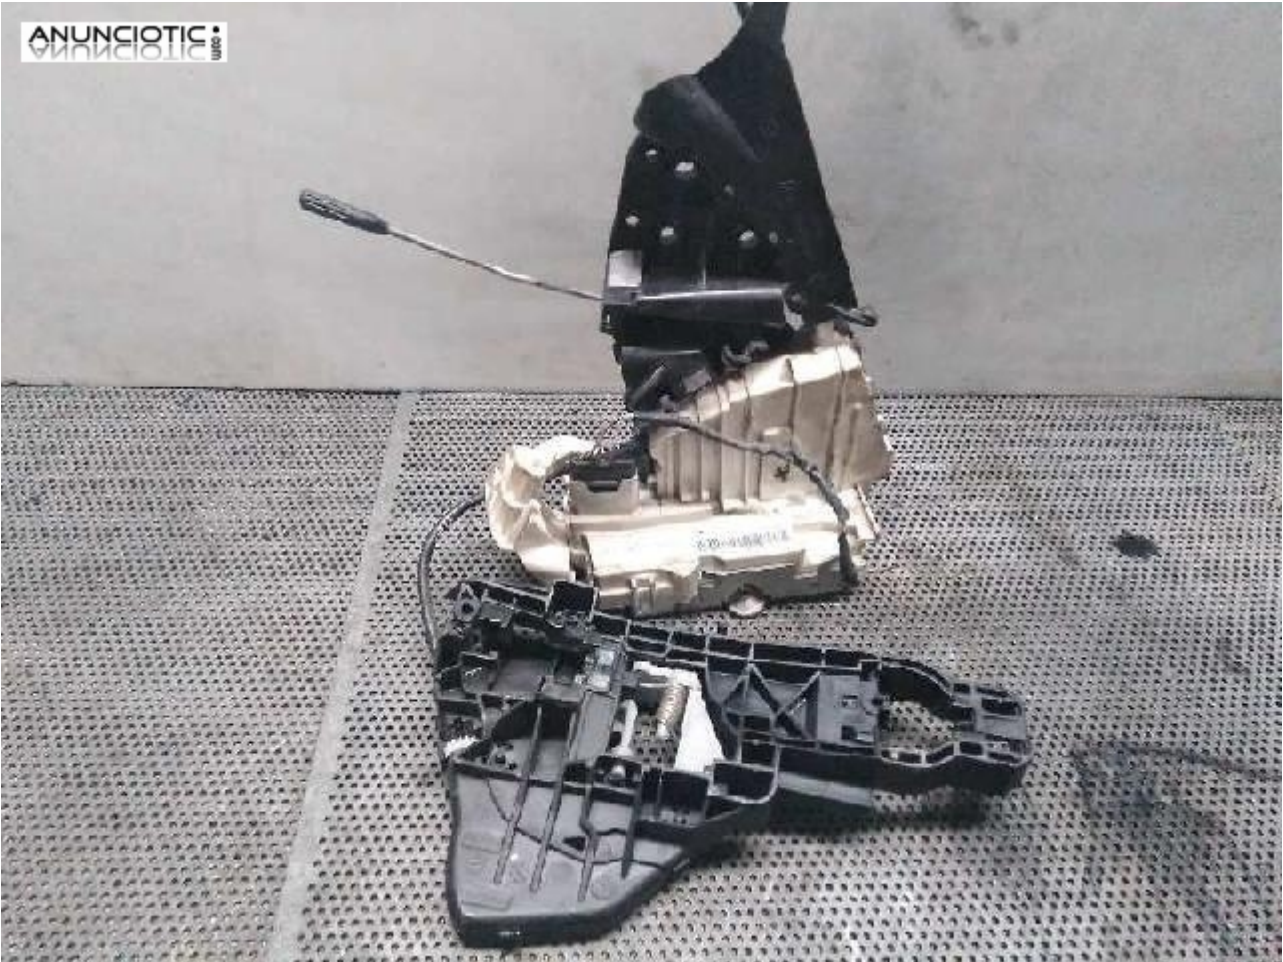

## 1342846 cerradura mercedes clase a a 200

**Envia un email al anunciante:** user-505512@AnuncioTIC.com

**Messenger:** Contacto :

**Fecha:** Mircoles, 24 Octubre de 2018

148 personas han visto este anuncio

**Precio:** 73

Cerradura puerta trasera derecha MERCEDES clase a a 200 cdi a-edition, Año: 2009 A1699992899 983495000. Referencia : 1697302235Q10, Observaciones: Con cierre centralizado, con portamanetas, clavija 4 pins. Código interno para información: 1342846. Desguace Europa 2000 es un centro CAT de vehículos de la Comunidad Valenciana, y su funcionamiento se basa en la recepción, almacenamiento temporal, descontaminación y desmontaje de los vehículos al final de su vida útil. Llama ahora y pide tu pieza. También atendemos por whatsapp. Enviamos a toda España. Consulta nuestra web, disponemos de un amplio catálogo de piezas.