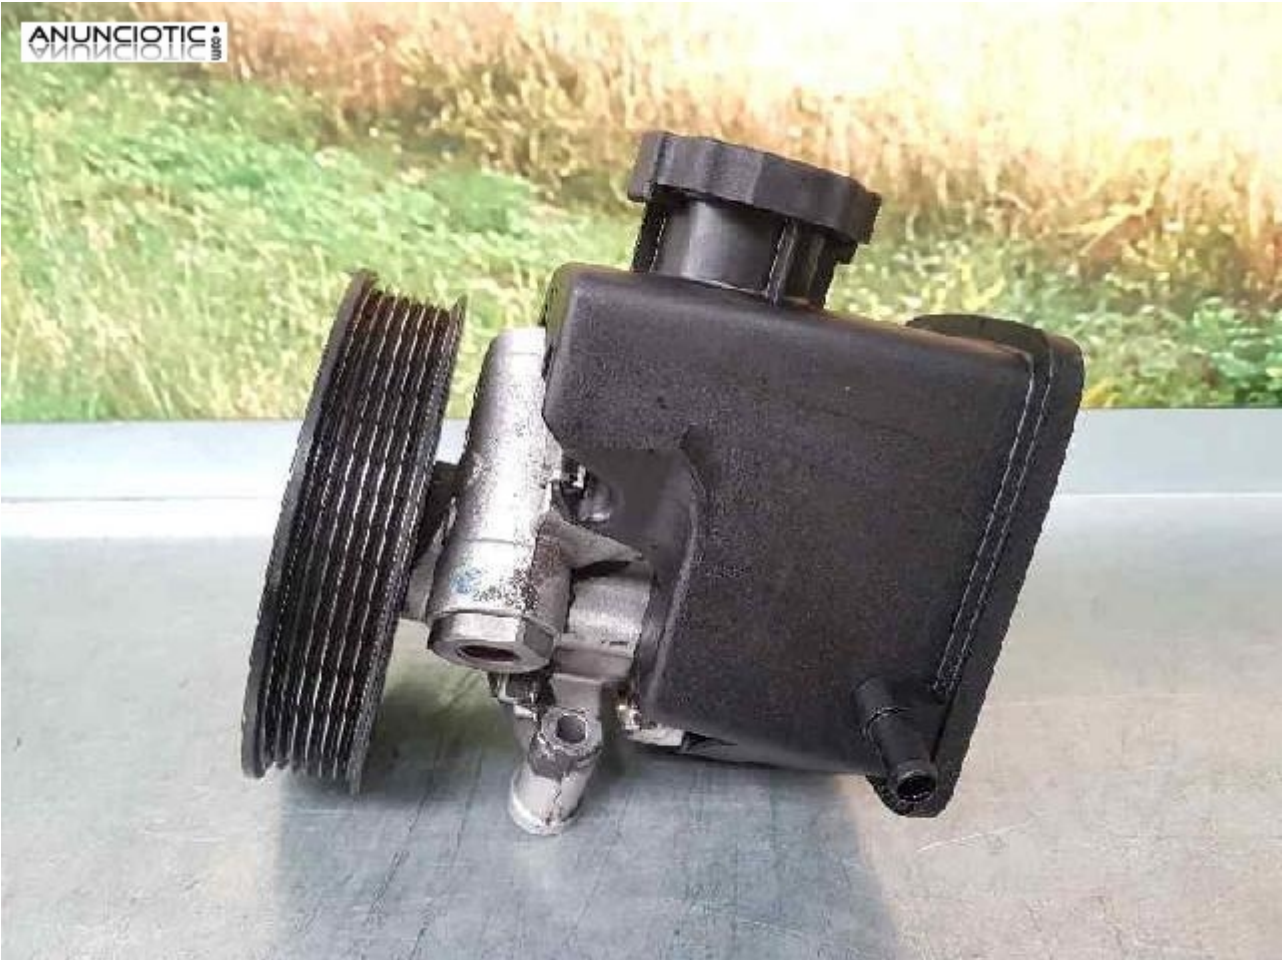

## Bomba direccion 3894102 0024667501

**Envia un email al anunciante:** user-506308@AnuncioTIC.com

**Messenger:** Contacto :

**Fecha:** Domingo, 28 Octubre de 2018

174 personas han visto este anuncio

**Precio:** 48

BOMBA DIRECCION MERCEDES MERCEDES SPRINTER 02.00 -> CAJA CERRADA 311 CDI (903.661- año 2000 611981 0024667501 2108007 LUK WDB9036631R LUK : 2112244. 2108007. 541023110. 541015010MERCEDES-BENZ : 0034667201. 0024667601. 0034667101. A0024667501. A0024667601. 0024667501. A0034667101. A0034667201 Código interno:3894102. Nuestras piezas estan comprobadas y aseguramos el funcionamiento del mismo, ofrecemos garantias de 6 meses hasta 1 año para vehiculos de menos de 8 años. Excepto material electrónico Puede contactar con nosotros a través de email, telefono o Whatsapp. Delfin card. También podrá encontrar nuestro stock disponible en nuestra web