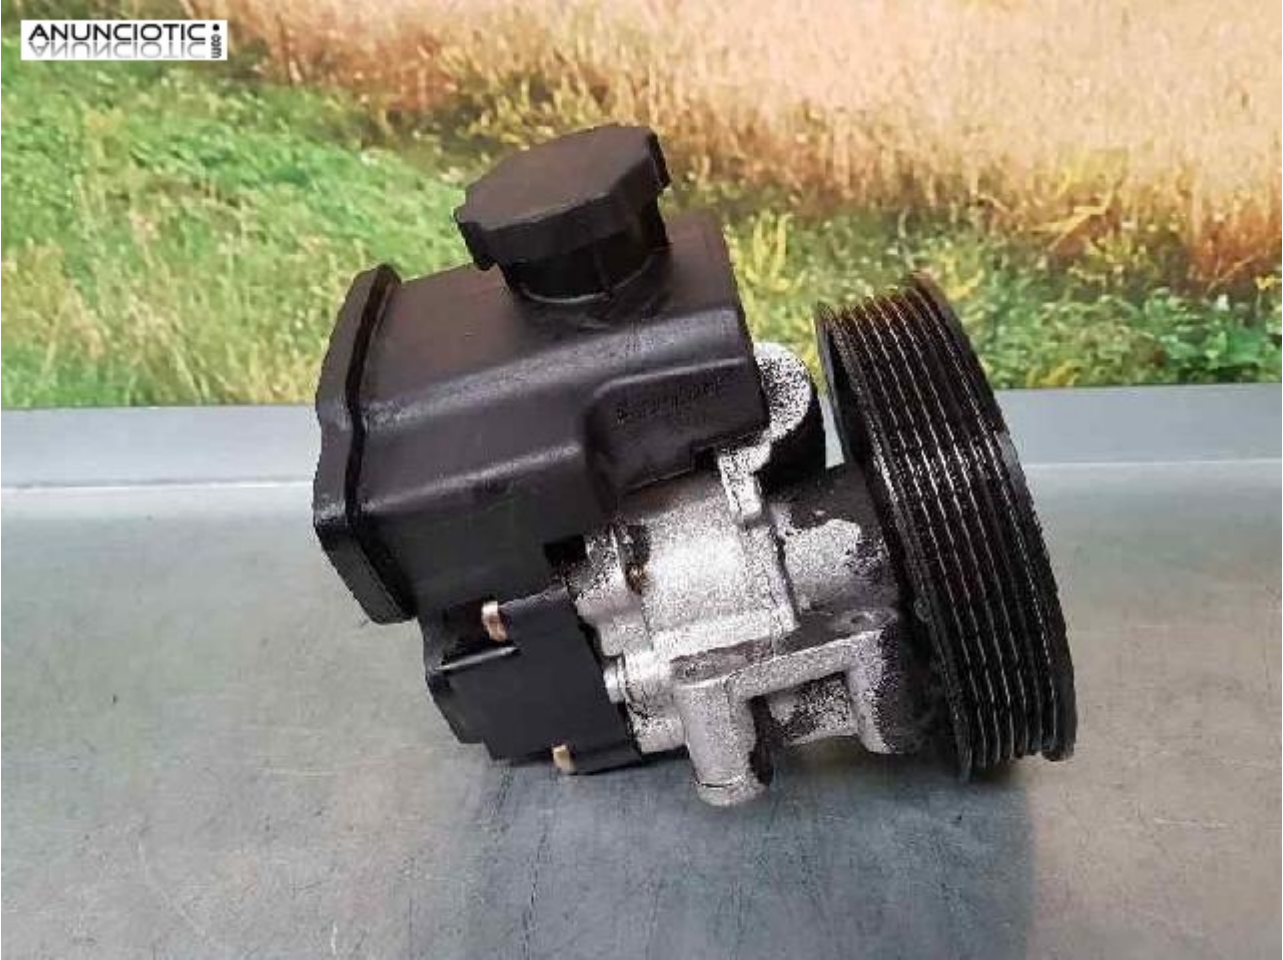

## Bomba direccion 3894102 0024667501

**Envia un email al anunciante:** user-506308@AnuncioTIC.com

**Messenger:** Contacto :

**Fecha:** Domingo, 28 Octubre de 2018

174 personas han visto este anuncio

**Precio:** 48

BOMBA DIRECCION MERCEDES MERCEDES SPRINTER 02.00 -> CAJA CERRADA 311 CDI (903.661- año 2000 611981 0024667501 2108007 LUK WDB9036631R LUK : 2112244. 2108007. 541023110. 541015010MERCEDES-BENZ : 0034667201. 0024667601. 0034667101. A0024667501. A0024667601. 0024667501. A0034667101. A0034667201 Código interno:3894102. Nuestras piezas estan comprobadas y aseguramos el funcionamiento del mismo, ofrecemos garantias de 6 meses hasta 1 año para vehiculos de menos de 8 años. Excepto material electrónico Puede contactar con nosotros a través de email, telefono o Whatsapp. Delfin card. También podrá encontrar nuestro stock disponible en nuestra web