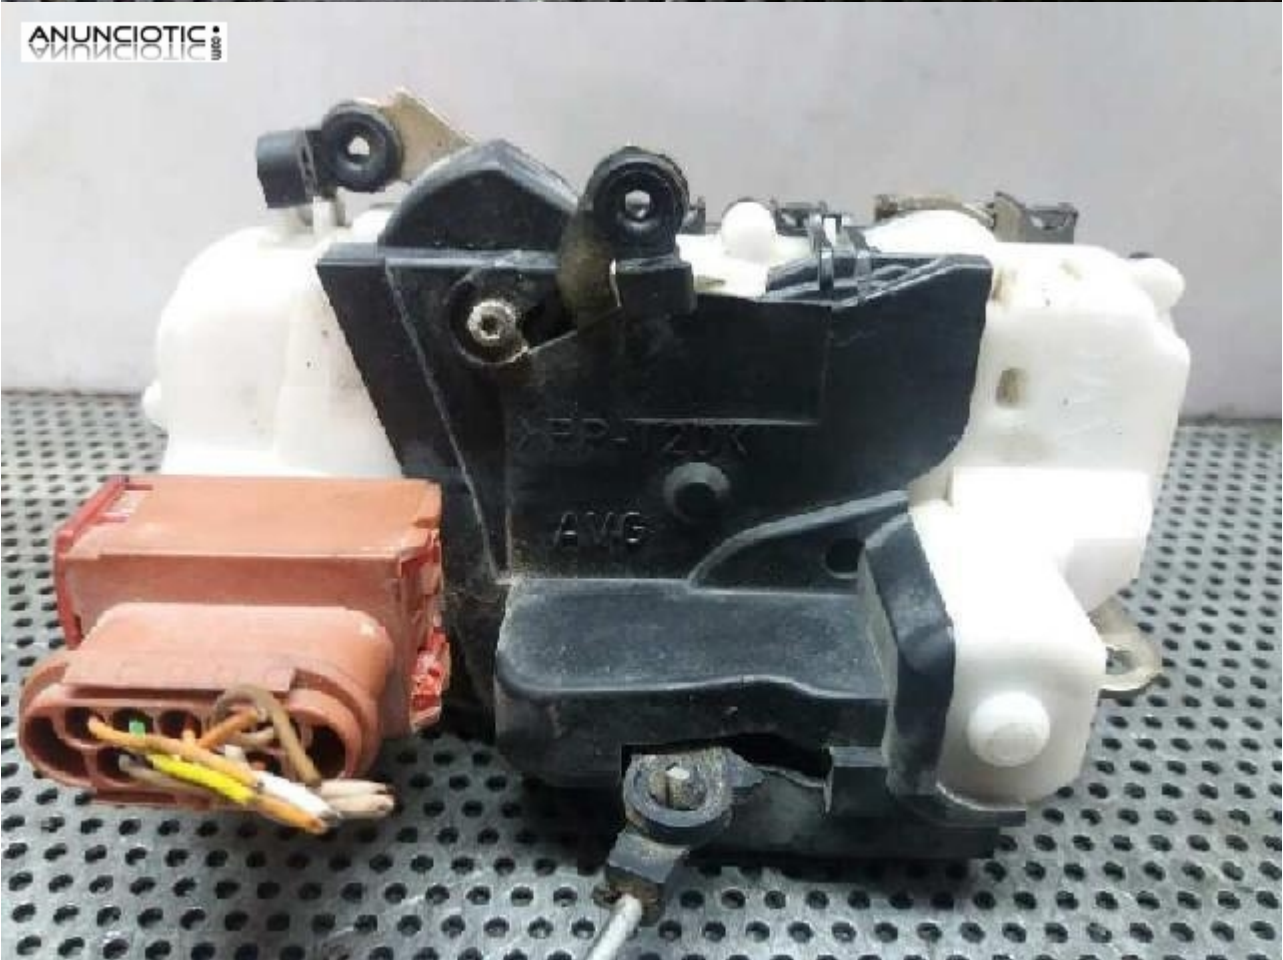

1067190 cerradura peugeot 406 coupe 2.2

Envia un email al anunciante: user-508337@AnuncioTIC.com

Messenger: Contacto :

Fecha: Jueves, 08 Noviembre de 2018

247 personas han visto este anuncio

Precio: 36

Cerradura puerta delantera izquierda PEUGEOT 406 COUPE 2.2 hdi, Año: 2002, Observaciones: Con cierre 1 conexion de 9 pins, 2 puertas. Pregunta por este código interno: 1067190. Desguace Europa 2000 centro autorizado de descontaminación de vehículos al final de su vida útil de la Comunidad Valenciana. ¿Qué pieza necesitas? Nosotros te la buscamos. Llámanos sin compromiso. En nuestra web encontrarás gran variedad de marcas y modelos. Atendemos por whatsapp. Envíos a toda España.