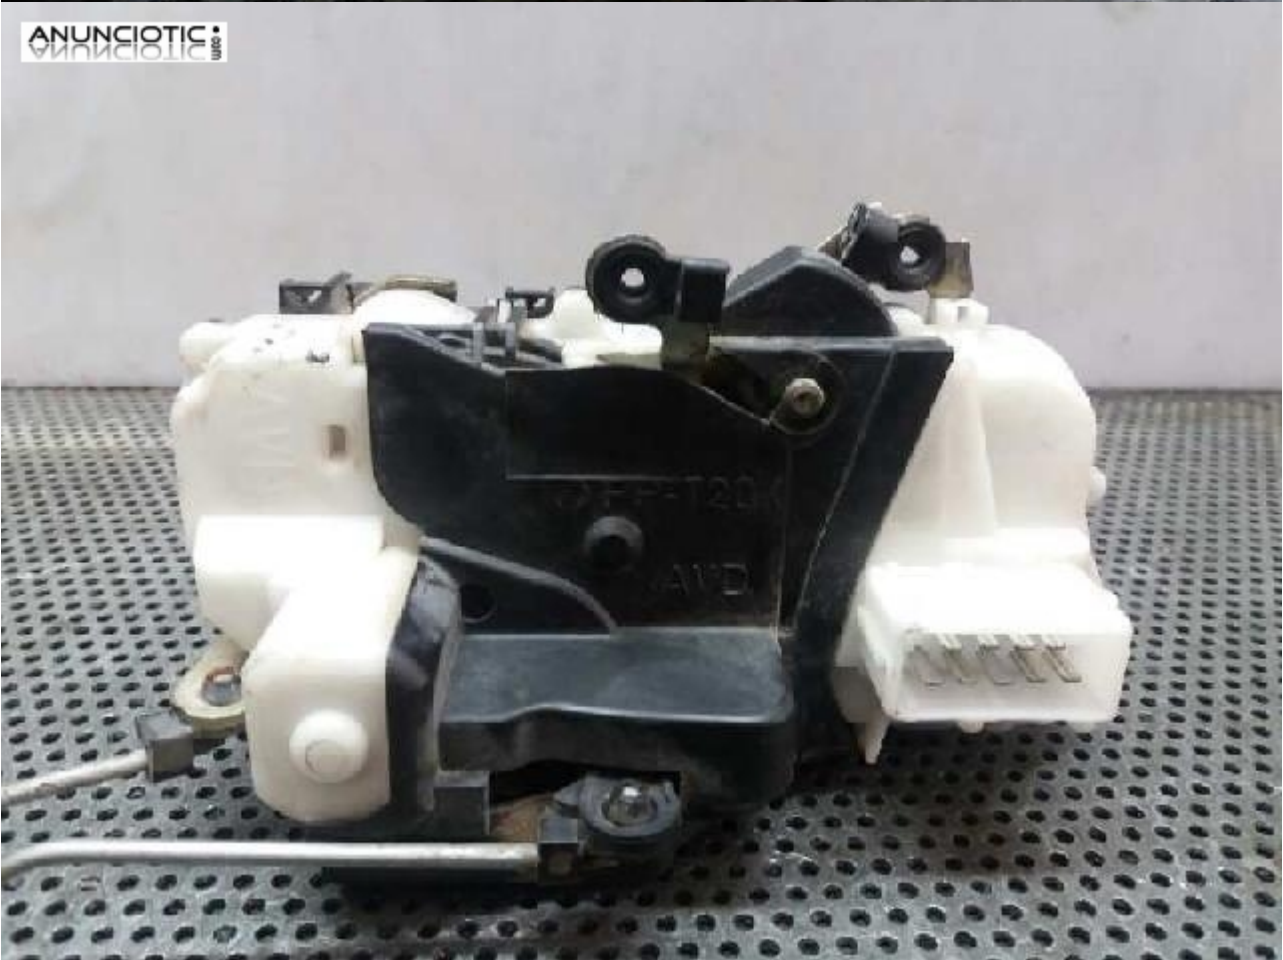

1067189 cerradura peugeot 406 coupe 2.2

Envia un email al anunciante: user-508338@AnuncioTIC.com

Messenger: Contacto :

Fecha: Jueves, 08 Noviembre de 2018

291 personas han visto este anuncio

Precio: 36

Cerradura puerta delantera derecha PEUGEOT 406 COUPE 2.2 hdi, Año: 2002, Observaciones: Con cierre 1 conexion de 9 pins, 2 puertas. Pregunta por este código interno: 1067189. ¿Qué pieza necesitas? Nosotros te la buscamos. Llámanos sin compromiso. En nuestra web encontrarás gran variedad de marcas y modelos. Atendemos por whatsapp. Envíos a toda España. Desguace Europa 2000 centro autorizado de descontaminación de vehículos al final de su vida útil de la Comunidad Valenciana.