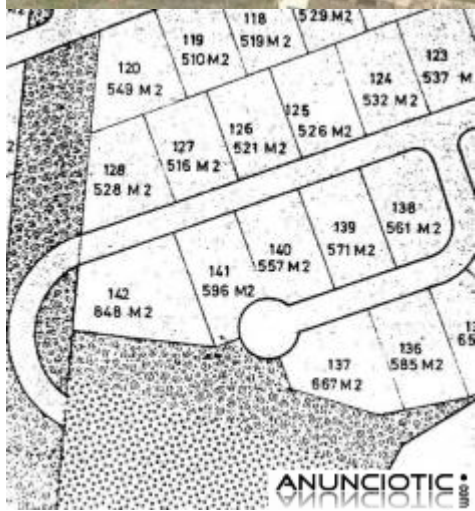

PARCELA URBANA JUNTO AL MAR. 596,00 M2.

Envía un email al anunciante: user-89659@AnuncioTIC.com

Messenger: Contacto :

Fecha: Mircoles, 17 Abril de 2013

393 personas han visto este anuncio

Precio: 0

VENTA PARCELA URBANA DE 596,00 M2. JUNTO AL MAR. CON ACCESO POR DOS CALLES. URBANIZACIÓN EL CAÑUELO, CHILCHES-COSTA. A 2 KM. DEL RINCON DE LA VICTORIA, Y A 14 KM. DEL CENTRO DE MÁLAGA. TÉRMINO MUNICIPAL DE VÉLEZ-MÁLAGA. CÓDIGO POSTAL: 29700